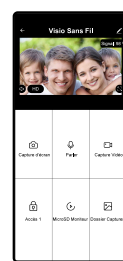

2EASY- PRO 600

KIT VISIOPHONIE SANS-FIL CONNECTÉ
MONITEUR 7" ÉCRAN TACTILE
PLATINE CLAVIER CODÉ ET BADGES
Un écran design connecté à la maison,
un clavier codé avec badges pour tous,
aucun câble du moniteur à la platine

Kit sans-fil pour garder le contrôle sur l'accès à votre propriété

Zéro câble entre la platine de rue et le moniteur : ils communiquent en Radio Longue Portée. La technologie en 868 MHz permet d'aller beaucoup plus loin que les systèmes classiques ! La platine de rue avec visière, caméra 120° grand-angle, comprend un clavier codé tactile rétro-éclairé et un lecteur de badge (5 badges fournis) : plus besoin de clé ni télécommande. Et si vous n'êtes pas à côté du moniteur, recevez tous les appels sur votre smartphone, il devient un moniteur supplémentaire dans la poche : conversez avec le visiteur, ouvrez l'accès à distance et surveillez par la platine de rue !

Fonctions du Moniteur	Écran tactile TFT 1024x600 pixels 7" / 18 cm WiFi 2,4Ghz IEEE 811b/g/n avec la Box Moniteur livré déjà appairé avec la platine de rue incluse dans le kit Moniteur prêt à poser sur une table Réglage du volume de la sonnerie / couleur / luminosité/ contraste Enregistrement de photos et de clips vidéo sur la carte Micro SD (non fournie) Programmation simple par QRCode à l'écran Transfert d'appel sur 10 mobiles/ tablettes Conversation et ouverture à distance
Conditions d'installation du Moniteur	Écran à poser sur une table Alimentation fournie pour prise standard À installer au plus près possible de la platine
Conditions d'utilisation du Moniteur	Usage : à l'intérieur du logement Position : Antenne à diriger vers la platine Consommation en fonctionnement = 5W
Dimensions HxLxP	Platine : 145 x 40 x 29 mm Moniteur (hors antenne) : 190 x 124 x 67 mm Packaging : 292 x 248 x 90 mm