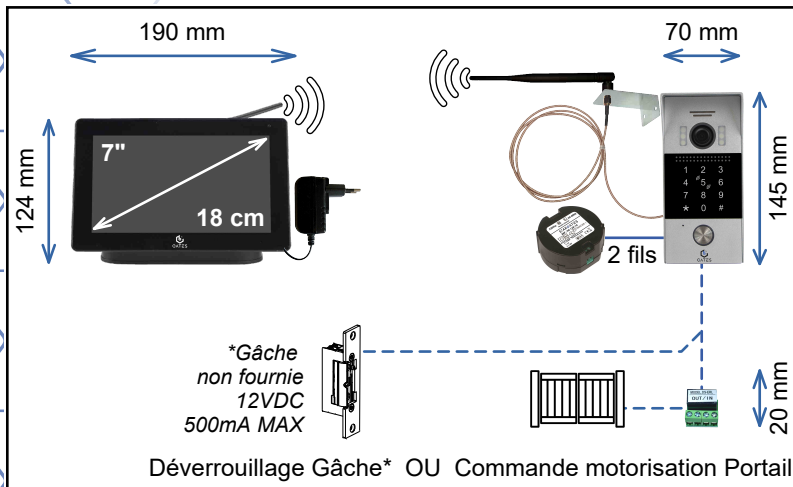

NOS AVANTAGES

Simplicité et évolutivité de

"Tuya Smart" est une application dédiée à la maison connectée pour contrôler divers objets, on peut également y associer les assistants Amazon Alexa, Google Home et Apple HomeKit. Numéro 1 mondial des objets connectés, son appli est utilisée par plus de 7600 marques dans plus de 220 pays.

Système connecté : un moniteur de plus dans la poche

Né manquez plus d'appel, que vous soyez hors de la maison ou juste loin du moniteur : conversez à distance avec vos visiteurs, ouvrez vos accès et visionnez même la caméra de la platine quand vous le voulez !

Sans-fil, grand-angle 120°, clavier codé et 5 badges

Aucun fil entre platine et moniteur ! Les appareils communiquent en Radio Longue Portée. Clavier codé tactile, grand-angle 120°, lecteur RfID avec 5 badges fournis.

SCHEMA D'INSTALLATION

CARACTÉRISTIQUES TECHNIQUES

Distance radio 868 MHz en Technologie HWRT	Audio / Vidéo : 600 mètres en champ libre
Commande	Déverrouillage de gâche Portillon ou commande de motorisation Portail
Fonctions de la Platine de rue	Caméra grand-angle 120° Clavier codé tactile rétroéclairé Lecteur de proximité avec 5 badges fournis Synthèse vocale multilingue Éclairage nocturne par 2 bandeaux LED 6 codes d'accès programmables (1 général plus 1 code supplémentaire par badge) Nombre de chiffres par code : 6 chiffres Temporisation de 1s à 2mn 30s
Conditions d'utilisation de la Platine de rue	Alimentation gâche 12VDC/500mA max Casquette intégrale en Zamak Lecteur de badges RFID 13,56 Mhz Alimentation de 12VDC à 15 VDC / 1A Températures fonctionnement : de -20°C à +50°C Consommation en veille = 150mA Consommation en fonctionnement = 300mA

Fonctions du Moniteur	Écran tactile TFT 1024x600 pixels 7" / 18 cm WiFi 2,4Ghz IEEE 811b/g/n avec la Box Moniteur livré déjà appairé avec la platine de rue incluse dans le kit Moniteur prêt à poser sur une table Réglage du volume de la sonnerie / couleur / luminosité/ contraste Enregistrement de photos et de clips vidéo sur la carte Micro SD (non fournie) Programmation simple par QRCode à l'écran Transfert d'appel sur 10 mobiles/ tablettes Conversation et ouverture à distance
Conditions d'installation du Moniteur	Écran à poser sur une table Alimentation fournie pour prise standard À installer au plus près possible de la platine
Conditions d'utilisation du Moniteur	Usage : à l'intérieur du logement Position : Antenne à diriger vers la platine Consommation en fonctionnement = 5W
Dimensions HxLxP	Platine : 145 x 40 x 29 mm Moniteur (hors antenne) : 190 x 124 x 67 mm Packaging : 292 x 248 x 90 mm