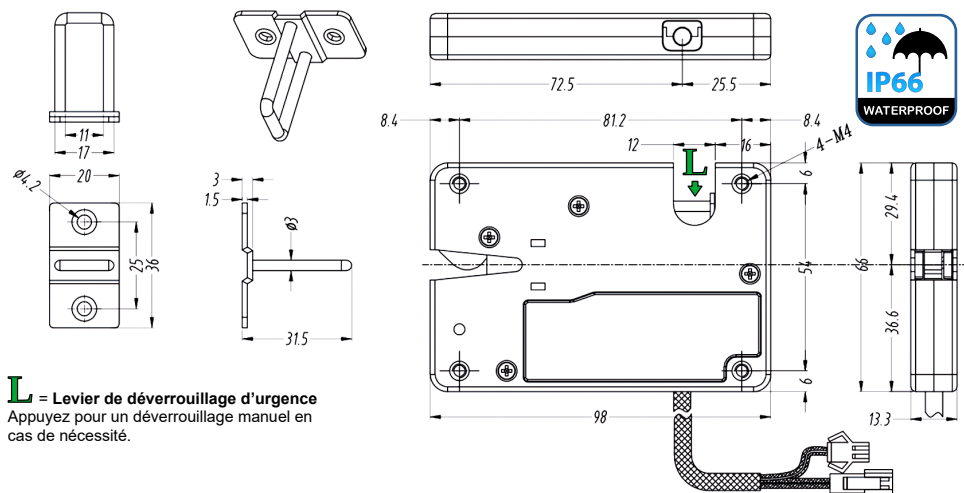

Gâche électrique à éjection Basse consommation Installation en extérieur

Nv.2024071815

GROUPE GATES
7 avenue Lascos
13500 Martigues
Tél. : 04 42 87 17 30
contact@gates-france.fr
www.gates-france.fr

GMAE

La GMAE entrouvre la porte dès injection de courant électrique (fils **ROUGE** [+] et **NOIR** [-])
Le contact de position **COM/NO** indique l'état de la GMAE (fils **BLEU** et **BLANC**).

Résistance :	300 kg	Matériaux du boîtier :	Inox 430 (18/0)
Tension d'alimentation :	8 à 24VDC	Temp. de fonctionnement :	-20°C à +65°C
Consommation :	100mA à 12VDC	Indice de protection :	IP66

Dimensions et côtes

L = Levier de déverrouillage d'urgence
Appuyez pour un déverrouillage manuel en cas de nécessité.

Exemple de câblage

○ : Câble BUS 2Easy indépendant