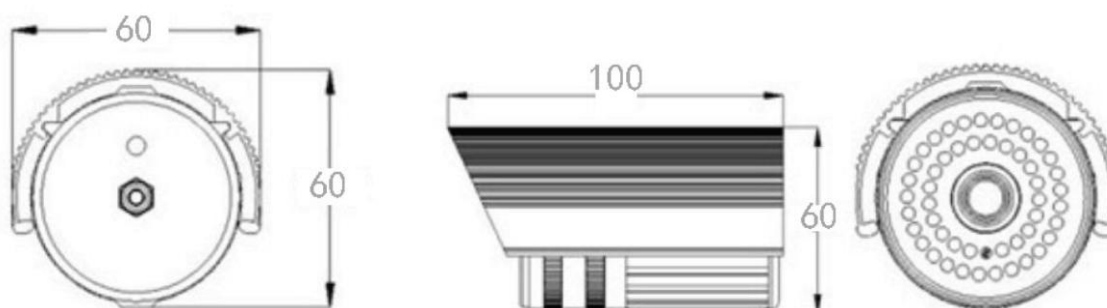

KDT-CAM

Caméra CCTV 2 fils

SONY CCD
3.6 mm, f 1.2
0~0.05Lux/f1.2
420 TV Lines
PAL/NTSC
>48dB
1Vpp,75Ω
15m
24VDC
300mA
-20°C~50°C
Black