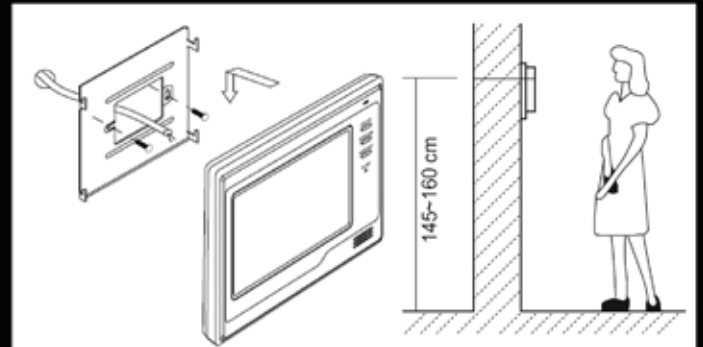

- 12v et sec
- sec et sec
- 12v et 12v

fournie avec visière
éclairage de nuit

caméra saillie inox

KDT692 : un écran 7 pouces au coeur d'un cadre aluminium

Dimensions :

2EASY

Descriptif technique :

- écran LCD 7 pouces TFT
- renvoi d'appel sur téléphone fixe ou GSM (Smartybox)
- câblage en 2 fils 1mm² blindé (200m)
- écran 100% tactile + boutons mécaniques rapides en façade
- bouton d'intercommunication
- mémoire 800 images / cadre photos numérique
- mode surveillance et mains-libres
- réglage du temps d'affichage et date/heure
- épaisseur seulement 26mm
- possibilité d'y connecter un combiné audio
- jusqu'à 5 caméras
- jusqu'à 32 moniteurs

KDT 591 : caméra saillie inox avec visière de pluie 2 contacts intégrés et paramétrables !

- visière inox
- 6 leds (nuit)
- haut-parleur design
- plaque rétroéclairée
- bouton chromé

OPTION :

façade 2 boutons