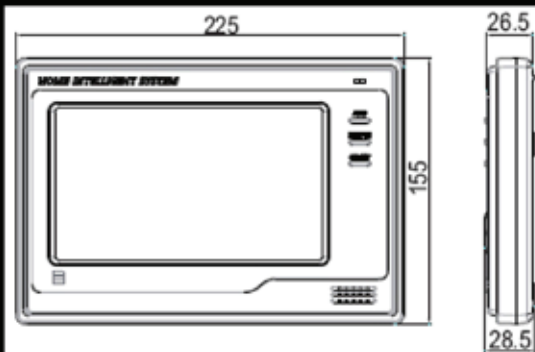

- 12v et sec
- sec et sec
- 12v et 12v

fournie avec visière
éclairage de nuit

caméra saillie inox

KDT692 : un écran 7 pouces au coeur d'un cadre aluminium

Dimensions :

2EASY

Descriptif technique :

- écran LCD 7 pouces TFT
- renvoi d'appel sur téléphone fixe ou GSM (Smartybox)
- câblage en 2 fils 1mm² blindé (200m)
- écran 100% tactile + boutons mécaniques rapides en façade
- bouton d'intercommunication
- mémoire 800 images / cadre photos numérique
- mode surveillance et mains-libres
- réglage du temps d'affichage et date/heure
- épaisseur seulement 26mm
- possibilité d'y connecter un combiné audio
- jusqu'à 5 caméras
- jusqu'à 32 moniteurs

KDT 591 : caméra saillie inox avec visière de pluie 2 contacts intégrés et paramétrables !

- visière inox
- 6 leds (nuit)
- haut-parleur design
- plaque rétroéclairée
- bouton chromé

OPTION :

façade 2 boutons