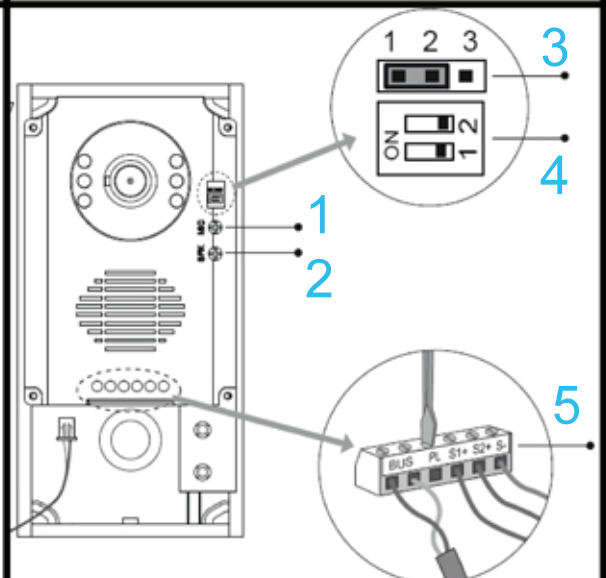

- 12v et sec
- sec et sec
- 12v et 12v

fournie avec visière
éclairage de nuit

caméra saillie inox

KDT692 : un écran 7 pouces au coeur d'un cadre aluminium

Dimensions :

2EASY

Descriptif technique :

- écran LCD 7 pouces TFT
- renvoi d'appel sur téléphone fixe ou GSM (Smartybox)
- câblage en 2 fils 1mm² blindé (200m)
- écran 100% tactile + boutons mécaniques rapides en façade
- bouton d'intercommunication
- mémoire 800 images / cadre photos numérique
- mode surveillance et mains-libres
- réglage du temps d'affichage et date/heure
- épaisseur seulement 26mm
- possibilité d'y connecter un combiné audio
- jusqu'à 5 caméras
- jusqu'à 32 moniteurs

KDT 591 : caméra saillie inox avec visière de pluie 2 contacts intégrés et paramétrables !

- visière inox
- 6 leds (nuit)
- haut-parleur design
- plaque rétroéclairée
- bouton chromé

OPTION :

façade 2 boutons

1: réglage du micro
4: numéro de caméra

2: réglage du HP
5: bornier

3: type de verrouillage

MONITEURS ET CAMERAS GAMME RESIDENTIELLE 2EASY :

Moniteurs gamme résidentielle 2EASY :

KDT16

KDT21

KDT16AL

caméra
déportée

contrôleur
cam CCTV

alimentation
24V 5A

contrôleur
universel cam/mon

Fonctionnalités :

- renvoi vers téléphone
- 800 mémoires
- cadre photos
- jusqu'à 32 moniteurs
- 2 contacts paramétrables
- écran 7 pouces LCD
- adressage par switch
- intercommunication
- mains-libres
- 100% tactile