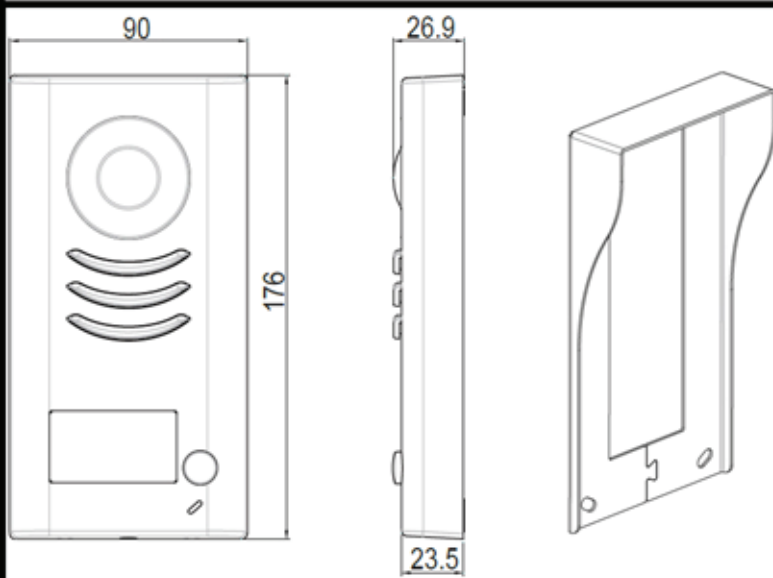

- 12v et sec
- sec et sec
- 12v et 12v

fournie avec visière
éclairage de nuit

caméra saillie inox

KDT692 : un écran 7 pouces au coeur d'un cadre aluminium

Dimensions :

2EASY

Descriptif technique :

- écran LCD 7 pouces TFT
- renvoi d'appel sur téléphone fixe ou GSM (Smartybox)
- câblage en 2 fils 1mm² blindé (200m)
- écran 100% tactile + boutons mécaniques rapides en façade
- bouton d'intercommunication
- mémoire 800 images / cadre photos numérique
- mode surveillance et mains-libres
- réglage du temps d'affichage et date/heure
- épaisseur seulement 26mm
- possibilité d'y connecter un combiné audio
- jusqu'à 5 caméras
- jusqu'à 32 moniteurs

KDT 591 : caméra saillie inox avec visière de pluie 2 contacts intégrés et paramétrables !

- visière inox
- 6 leds (nuit)
- haut-parleur design
- plaque rétroéclairée
- bouton chromé

OPTION :

façade 2 boutons