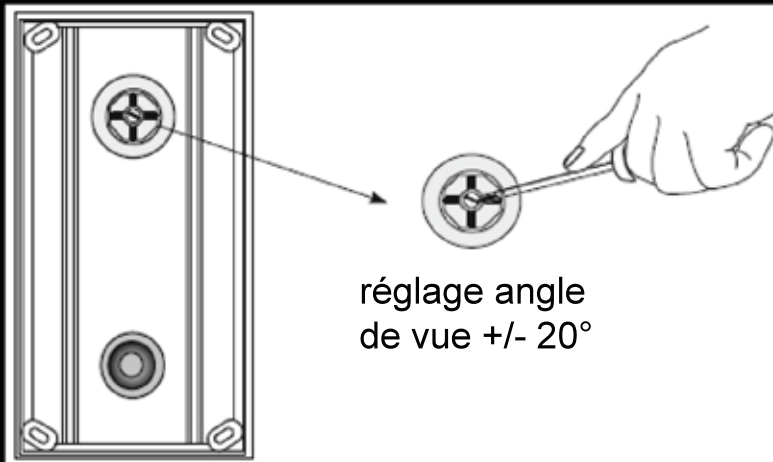

- 12v et sec
- sec et sec
- 12v et 12v

fournie avec visière
éclairage de nuit

caméra saillie inox

KDT692 : un écran 7 pouces au coeur d'un cadre aluminium

Dimensions :

2EASY

Descriptif technique :

- écran LCD 7 pouces TFT
- renvoi d'appel sur téléphone fixe ou GSM (Smartybox)
- câblage en 2 fils 1mm² blindé (200m)
- écran 100% tactile + boutons mécaniques rapides en façade
- bouton d'intercommunication
- mémoire 800 images / cadre photos numérique
- mode surveillance et mains-libres
- réglage du temps d'affichage et date/heure
- épaisseur seulement 26mm
- possibilité d'y connecter un combiné audio
- jusqu'à 5 caméras
- jusqu'à 32 moniteurs

KDT 591 : caméra saillie inox avec visière de pluie 2 contacts intégrés et paramétrables !

- visière inox
- 6 leds (nuit)
- haut-parleur design
- plaque rétroéclairée
- bouton chromé

OPTION :

façade 2 boutons