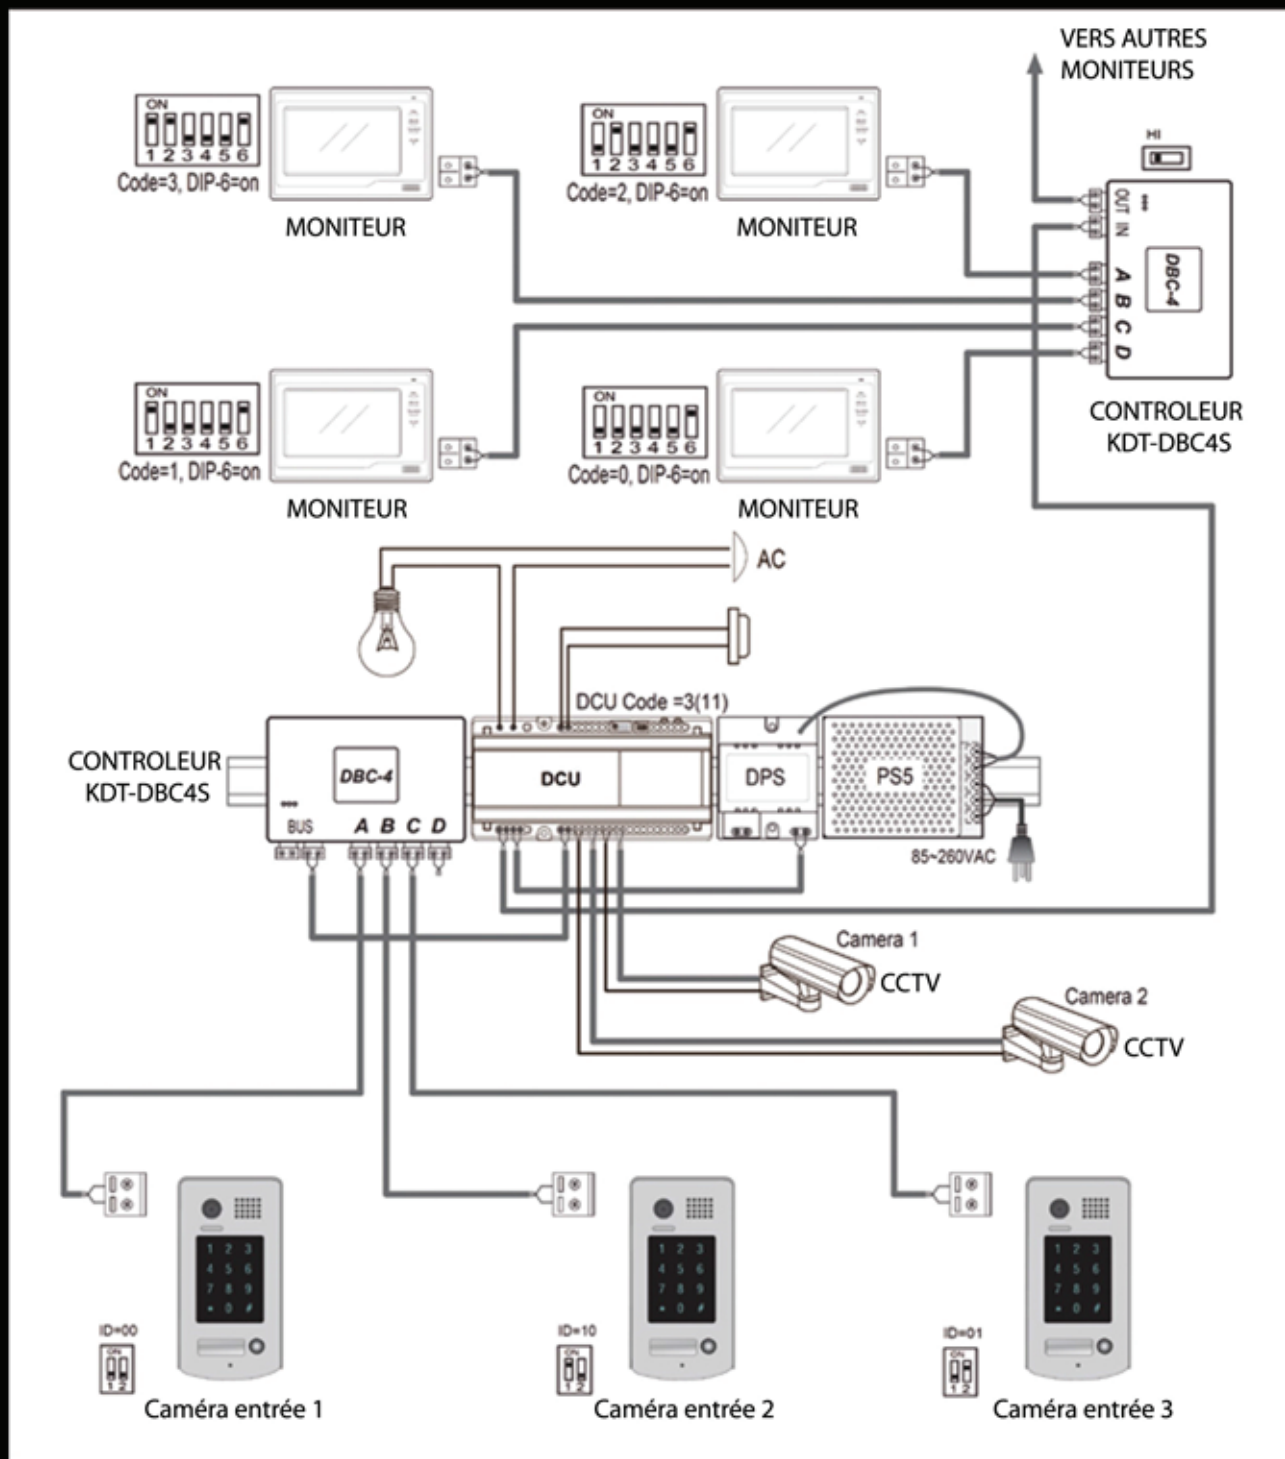

- 12v et sec
- sec et sec
- 12v et 12v

fournie avec visière
éclairage de nuit

caméra saillie inox

KDT692 : un écran 7 pouces au coeur d'un cadre aluminium

Dimensions :

2EASY

Descriptif technique :

- écran LCD 7 pouces TFT
- renvoi d'appel sur téléphone fixe ou GSM (Smartybox)
- câblage en 2 fils 1mm² blindé (200m)
- écran 100% tactile + boutons mécaniques rapides en façade
- bouton d'intercommunication
- mémoire 800 images / cadre photos numérique
- mode surveillance et mains-libres
- réglage du temps d'affichage et date/heure
- épaisseur seulement 26mm
- possibilité d'y connecter un combiné audio
- jusqu'à 5 caméras
- jusqu'à 32 moniteurs

KDT591

KDT592

SCHEMA DE CABLAGE ACCESSOIRES ET FONCTIONNALITES

Schéma de câblage :

Accessoires :

support
bureau

smartybox
renvoi d'appel

combiné
audio

caméra
déportée

contrôleur
cam CCTV

alimentation
24V 5A

contrôleur
universel cam/mon

Fonctionnalités :

- renvoi vers téléphone
- 800 mémoires
- cadre photos
- jusqu'à 32 moniteurs
- 2 contacts paramétrables
- écran 7 pouces LCD
- adressage par switch
- intercommunication
- mains-libres
- 100% tactile

Configuration maximale : 32 moniteurs et 5 caméras dont 2 caméras CCTV

OPTION : caméra de surveillance en 2 fils avec bouton d'appel déporté en 2 fils

OPTION : clavier à codes intégré dans caméra saillie ou encastrée