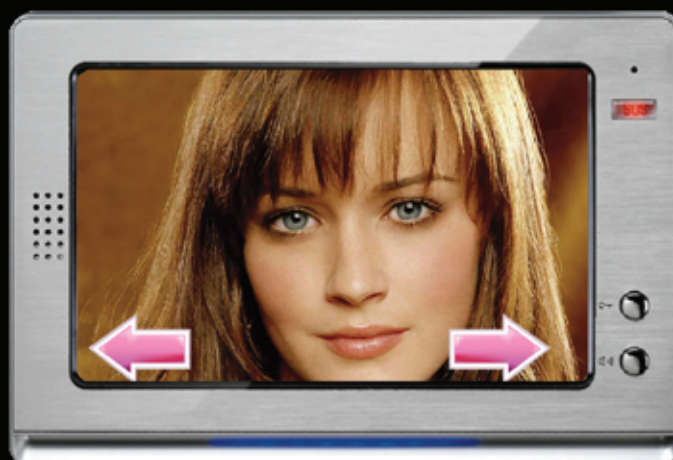

- 12v et sec
- sec et sec
- 12v et 12v

fournie avec visière
éclairage de nuit

caméra saillie inox

KDT692 : un écran 7 pouces au coeur d'un cadre aluminium

Dimensions :

2EASY

Descriptif technique :

- écran LCD 7 pouces TFT
- renvoi d'appel sur téléphone fixe ou GSM (Smartybox)
- câblage en 2 fils 1mm² blindé (200m)
- écran 100% tactile + boutons mécaniques rapides en façade
- bouton d'intercommunication
- mémoire 800 images / cadre photos numérique
- mode surveillance et mains-libres
- réglage du temps d'affichage et date/heure
- épaisseur seulement 26mm
- possibilité d'y connecter un combiné audio
- jusqu'à 5 caméras
- jusqu'à 32 moniteurs

KDT 591 : caméra saillie inox avec visière de pluie 2 contacts intégrés et paramétrables !

- visière inox
- 6 leds (nuit)
- haut-parleur design
- plaque rétroéclairée
- bouton chromé

OPTION :

façade 2 boutons

1: réglage du micro
4: numéro de caméra

2: réglage du HP
5: bornier

3: type de verrouillage

MONITEURS ET CAMERAS GAMME RESIDENTIELLE 2EASY :

Moniteurs gamme résidentielle 2EASY :

KDT16

KDT21

KDT16AL