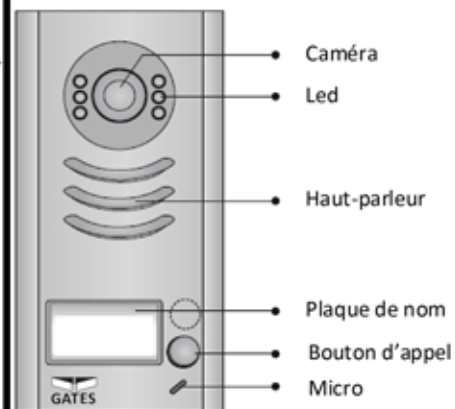

- 12v et sec
- sec et sec
- 12v et 12v

fournie avec visière
éclairage de nuit

caméra saillie inox

KDT692 : un écran 7 pouces au coeur d'un cadre aluminium

Dimensions :

2EASY

Descriptif technique :

- écran LCD 7 pouces TFT
- renvoi d'appel sur téléphone fixe ou GSM (Smartybox)
- câblage en 2 fils 1mm² blindé (200m)
- écran 100% tactile + boutons mécaniques rapides en façade
- bouton d'intercommunication
- mémoire 800 images / cadre photos numérique
- mode surveillance et mains-libres
- réglage du temps d'affichage et date/heure
- épaisseur seulement 26mm
- possibilité d'y connecter un combiné audio
- jusqu'à 5 caméras
- jusqu'à 32 moniteurs

KDT 591 : caméra saillie inox avec visière de pluie 2 contacts intégrés et paramétrables !

- visière inox
- 6 leds (nuit)
- haut-parleur design
- plaque rétroéclairée
- bouton chromé

OPTION :

façade 2 boutons

1: réglage du micro
4: numéro de caméra

2: réglage du HP
5: bornier

3: type de verrouillage

MONITEURS ET CAMERAS GAMME RESIDENTIELLE 2EASY :

Moniteurs gamme résidentielle 2EASY :

KDT16

KDT21

KDT16AL