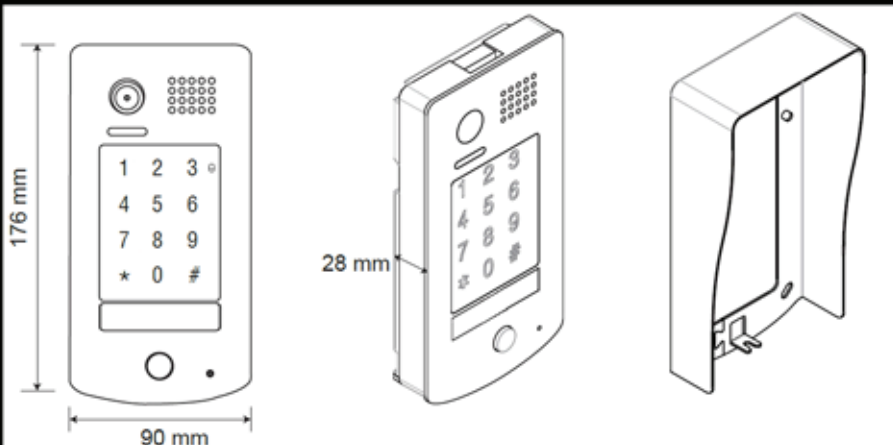

1: type de verrouillage

2: bornier

3: vis