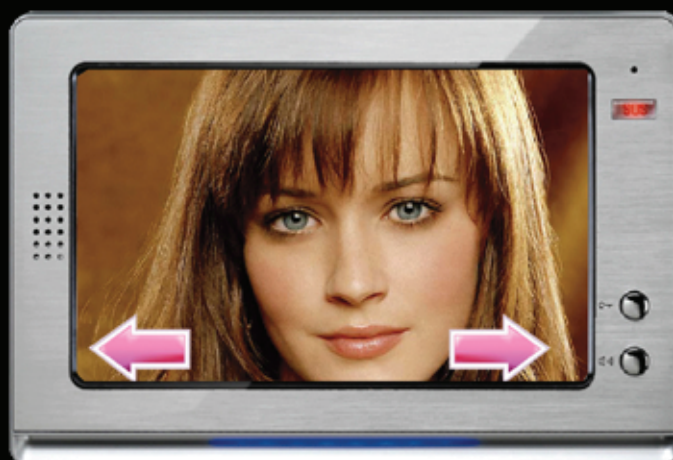

Dimensions :

2EASY

Descriptif technique :

- écran LCD 7 pouces HD
- renvoi d'appel sur téléphone fixe ou GSM (Smartybox)
- câblage en 2 fils 1mm² blindé (200m)
- 100% tactile
- bouton d'intercommunication
- mémoire 118 images / mémoire vidéo avec carte sd
- mode surveillance et mains-libres
- réglage du temps d'affichage et date/heure
- épaisseur seulement 18mm
- possibilité d'y connecter un combiné audio
- jusqu'à 4 caméras et 4 plaques de rue
- jusqu'à 16 moniteurs

KDT 601 : clavier à codes tactile intégré avec 2 relais paramétrables 12v/sec No/Nf et de 1 à 9s !

visière inox

rétro-éclairage (nuit)

clavier à codes
2 relais (option)

porte étiquette

bouton chromé

1: type de verrouillage

2: bornier

3: vis

2EASY® est la première technologie du marché qui permet d'auto-alimenter tous les accessoires d'un réseau grâce à une seule alimentation.

GATES

MONITEURS ET CAMERAS GAMME RESIDENTIELLE 2EASY :

Moniteurs gamme résidentielle 2EASY :

KDT16

KDT21

KDT16AL

KDT27 / KDT27M

DIVA

Caméras gamme résidentielle 2EASY :

KDT602