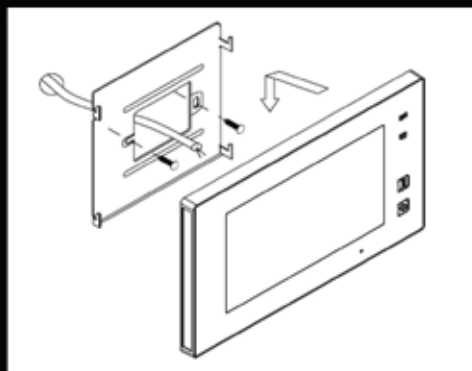

sortie paramétrable :
- 12v et sec
2 ème sortie en option

fournie avec visière
éclairage de nuit

plaque de rue saillie inox avec clavier à codes sensitif

PANORAMIA : KDT27M un design épuré type tablette écran 7" LCD contemporain dernière génération

Dimensions :

2EASY

Descriptif technique :

- écran LCD 7 pouces HD
- renvoi d'appel sur téléphone fixe ou GSM (Smartybox)
- câblage en 2 fils 1mm² blindé (200m)
- 100% tactile
- bouton d'intercommunication
- mémoire 118 images / mémoire vidéo avec carte sd
- mode surveillance et mains-libres
- réglage du temps d'affichage et date/heure
- épaisseur seulement 18mm
- possibilité d'y connecter un combiné audio
- jusqu'à 4 caméras et 4 plaques de rue
- jusqu'à 16 moniteurs