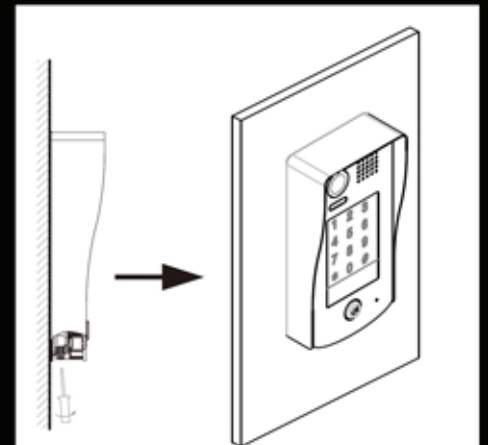

1: type de verrouillage

2: bornier

3: vis