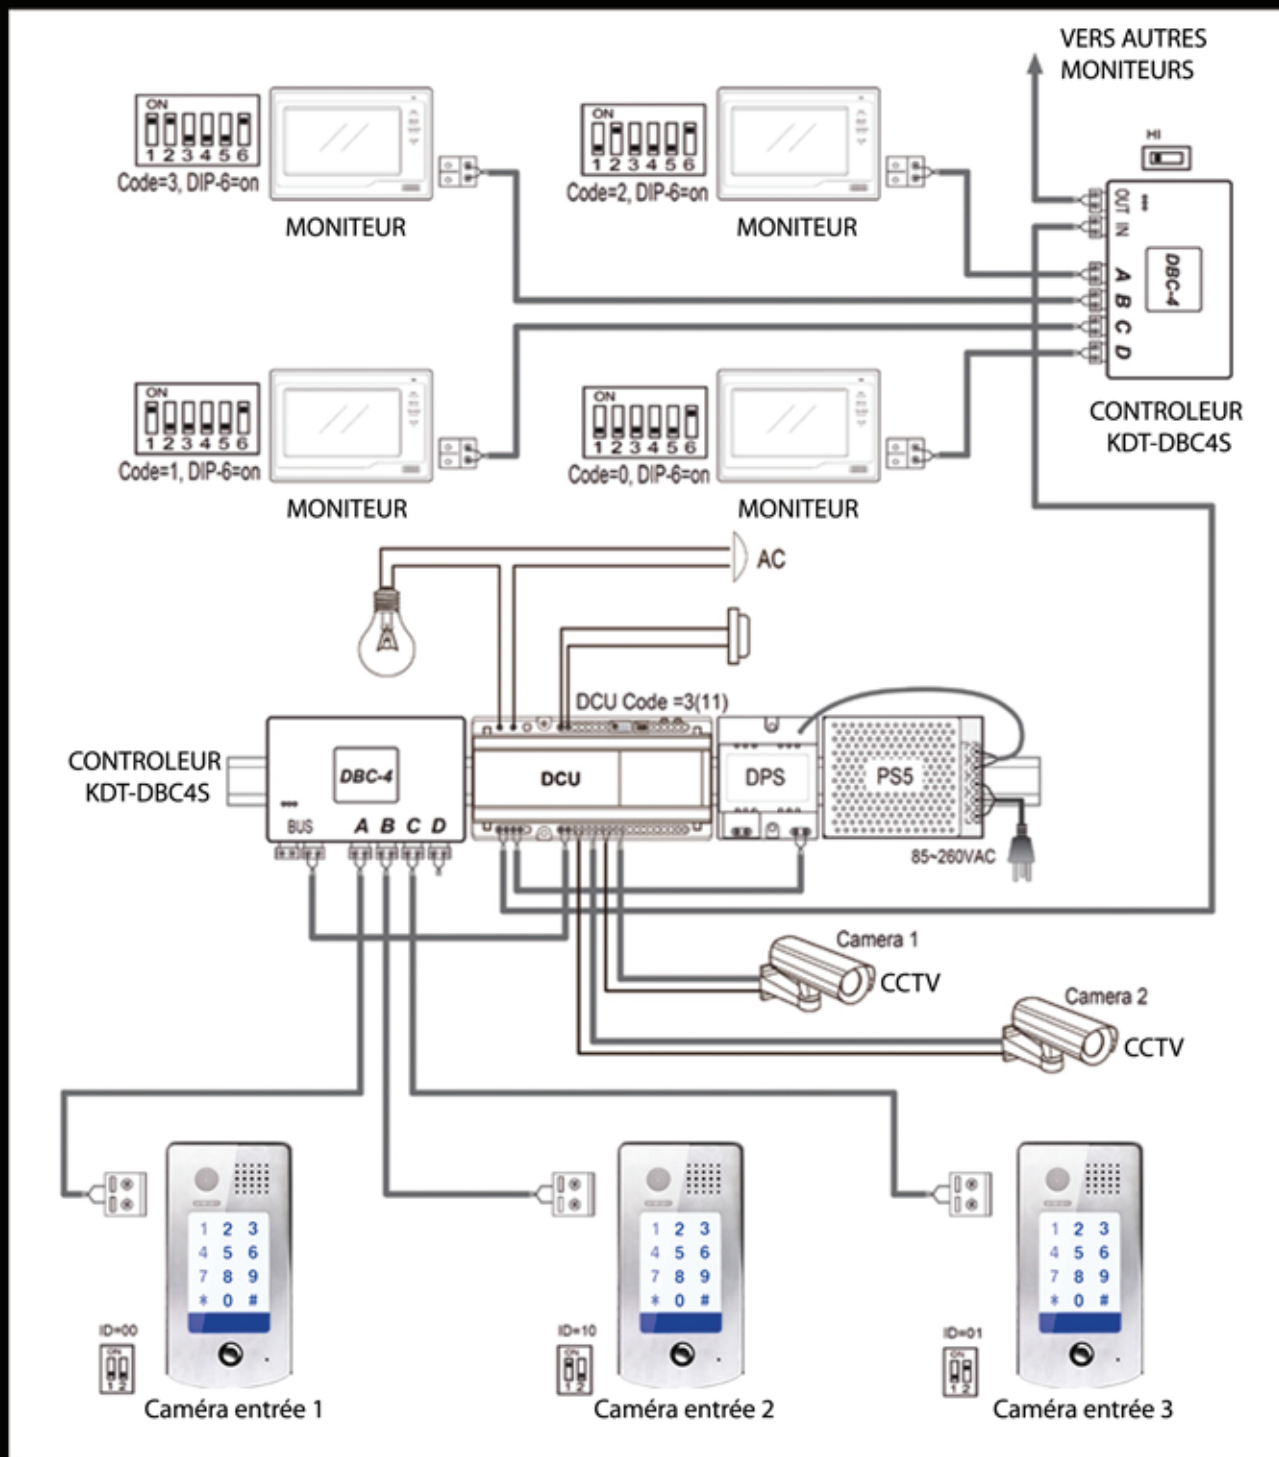

Accessoires :

support
bureau

smartybox
renvoi d'appel

combiné
audio

caméra
déportée

contrôleur
cam CCTV

alimentation
24V 5A

contrôleur
universel cam/mon

Fonctionnalités :

- renvoi vers téléphone
- 118 mémoires
- cadre photos
- jusqu'à 16 moniteurs
- 2 contacts paramétrables
- écran 7 pouces HD
- adressage par switch
- intercommunication
- mains-libres
- 100% tactile