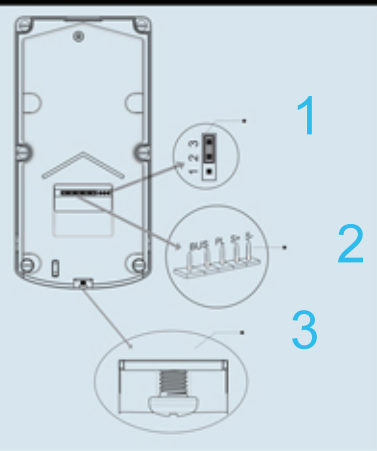

1: type de verrouillage

2: bornier

3: vis