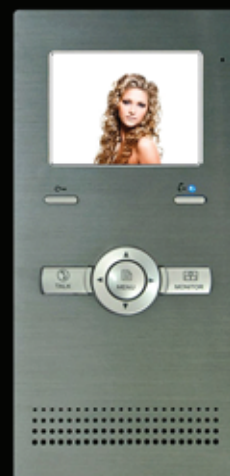

MONITEURS ET CAMERAS GAMME RESIDENTIELLE 2EASY :

Moniteurs gamme résidentielle 2EASY :

KDT16AL

KDT27 / KDT27M

Caméras gamme résidentielle 2EASY :